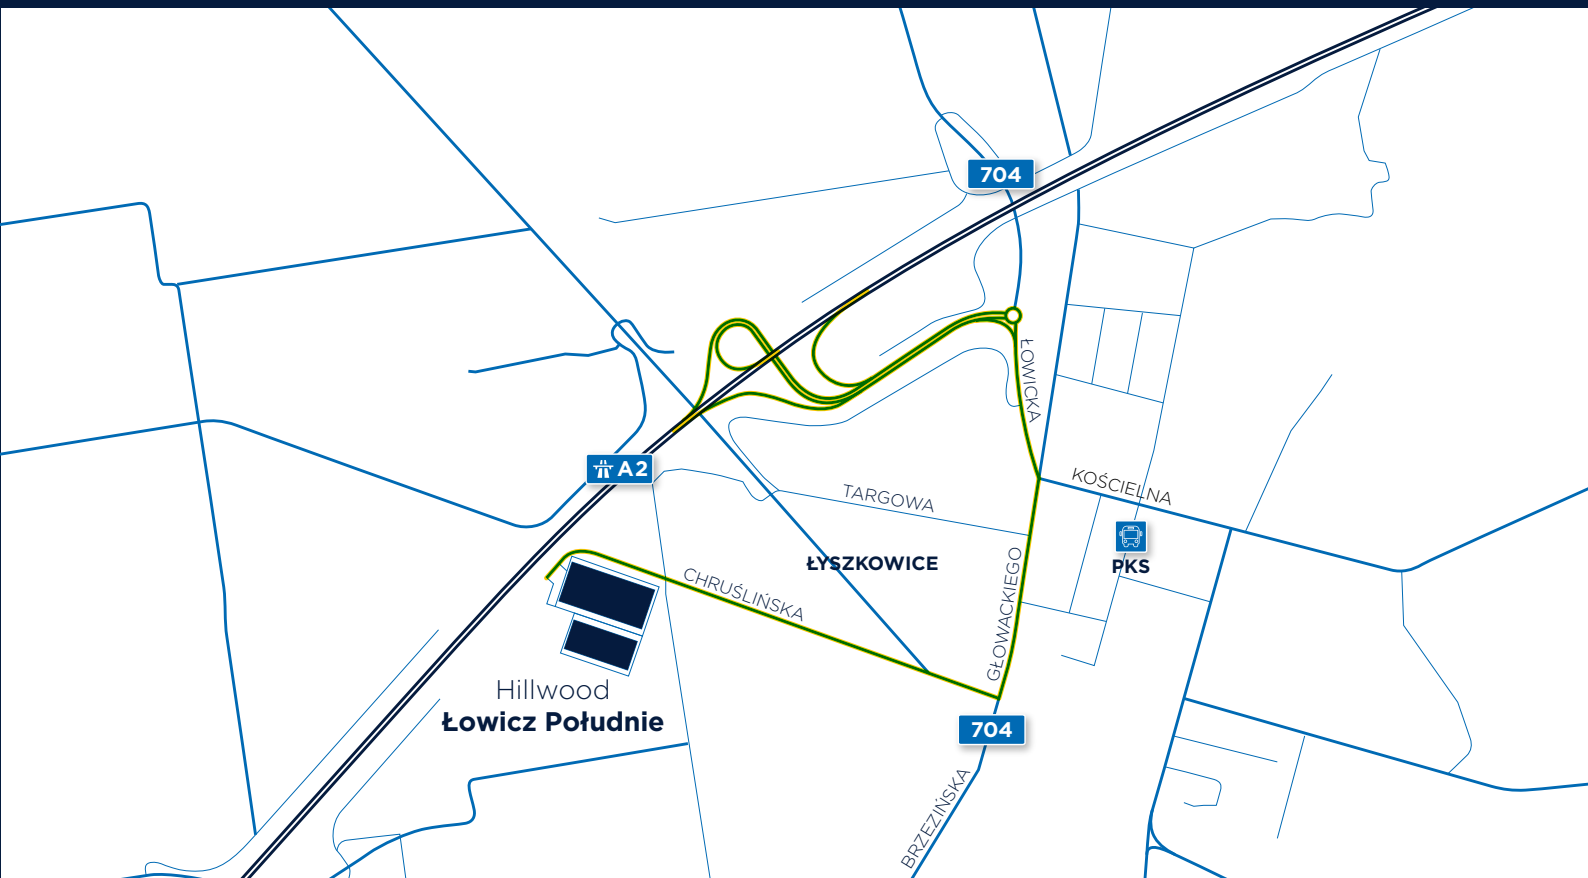

POTENCJAŁ KOMUNIKACYJNY OKOLIC ŁYSZKOWIC / ŁYSZKOWICE - ROAD AND RAIL COMMUNICATIONS

CZAS DOJAZDU DO POBLISKICH MIAST / TRAVEL TIME TO NEARBY CITIES

	Przystanek autobusowy Bus stop:	PKS	2 km	Łowicz		PKS	0:28 h
	Przystanek kolejowy Railway station:	PKP Łowicz	17 km	Skierniewice		PKS	0:31 h

KOMUNIKACJA DROGOWA / ROAD TRANSPORTATION

Hillwood Łowicz Południe to park magazynowy położony w Łyszkowicach, w odległości ok. 1 km od wjazdu na autostradę A2 (węzeł Łowicz). Taka lokalizacja gwarantuje doskonałe połączenie z Warszawą i Berlinem. Oddalona o 24 km autostrada A1 pozwala na szybki dojazd do północnych i południowych regionów Polski.

Hillwood Łowicz Południe is a warehouse centre located in Łyszkowice, about 1 km from the A2 highway (Łowicz junction). This excellent location offers convenient access to Warsaw and Berlin. The A1 highway, located 24 km away, provides a fast connection to the northern and southern regions of Poland.